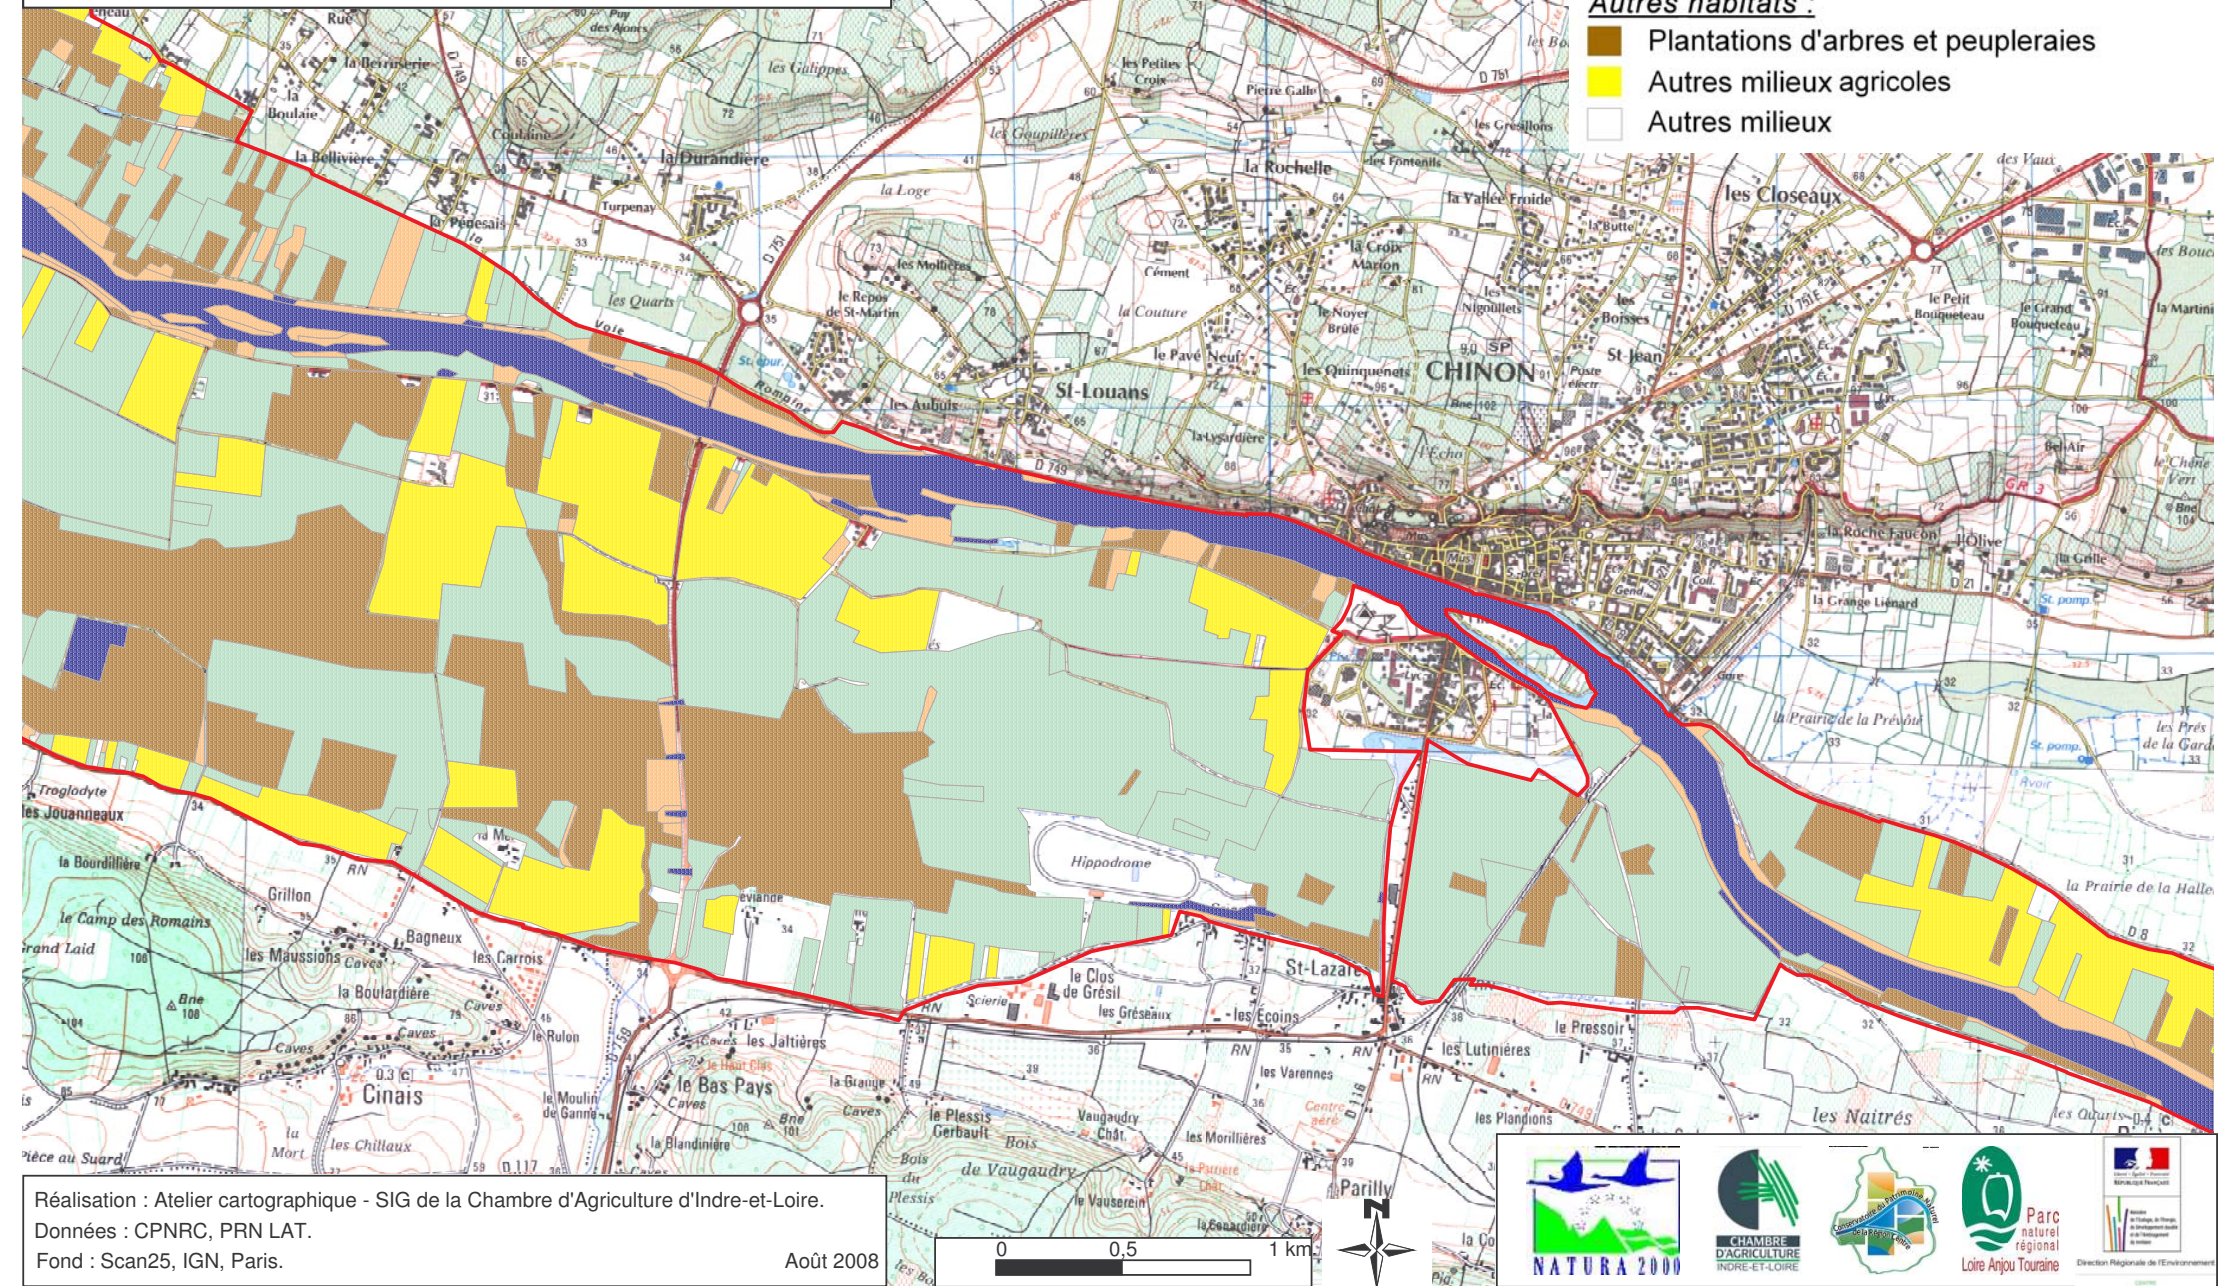

Document d'Objectifs Natura 2000
 "Basses Vallées de la Vienne et de l'Indre"
 Cartographie des habitats d'espèces
 Directive Oiseaux

□ Périmètre du site Natura 2000

Habitats d'espèces du cortège des oiseaux :

- des Prairies
- des Rivières, boires et fossés
- des Boisements alluviaux et bocage

Autres habitats :

- Plantations d'arbres et peupleraies
- Autres milieux agricoles
- Autres milieux

Réalisation : Atelier cartographique - SIG de la Chambre d'Agriculture d'Indre-et-Loire.
 Données : CPNRC, PRN LAT.
 Fond : Scan25, IGN, Paris.