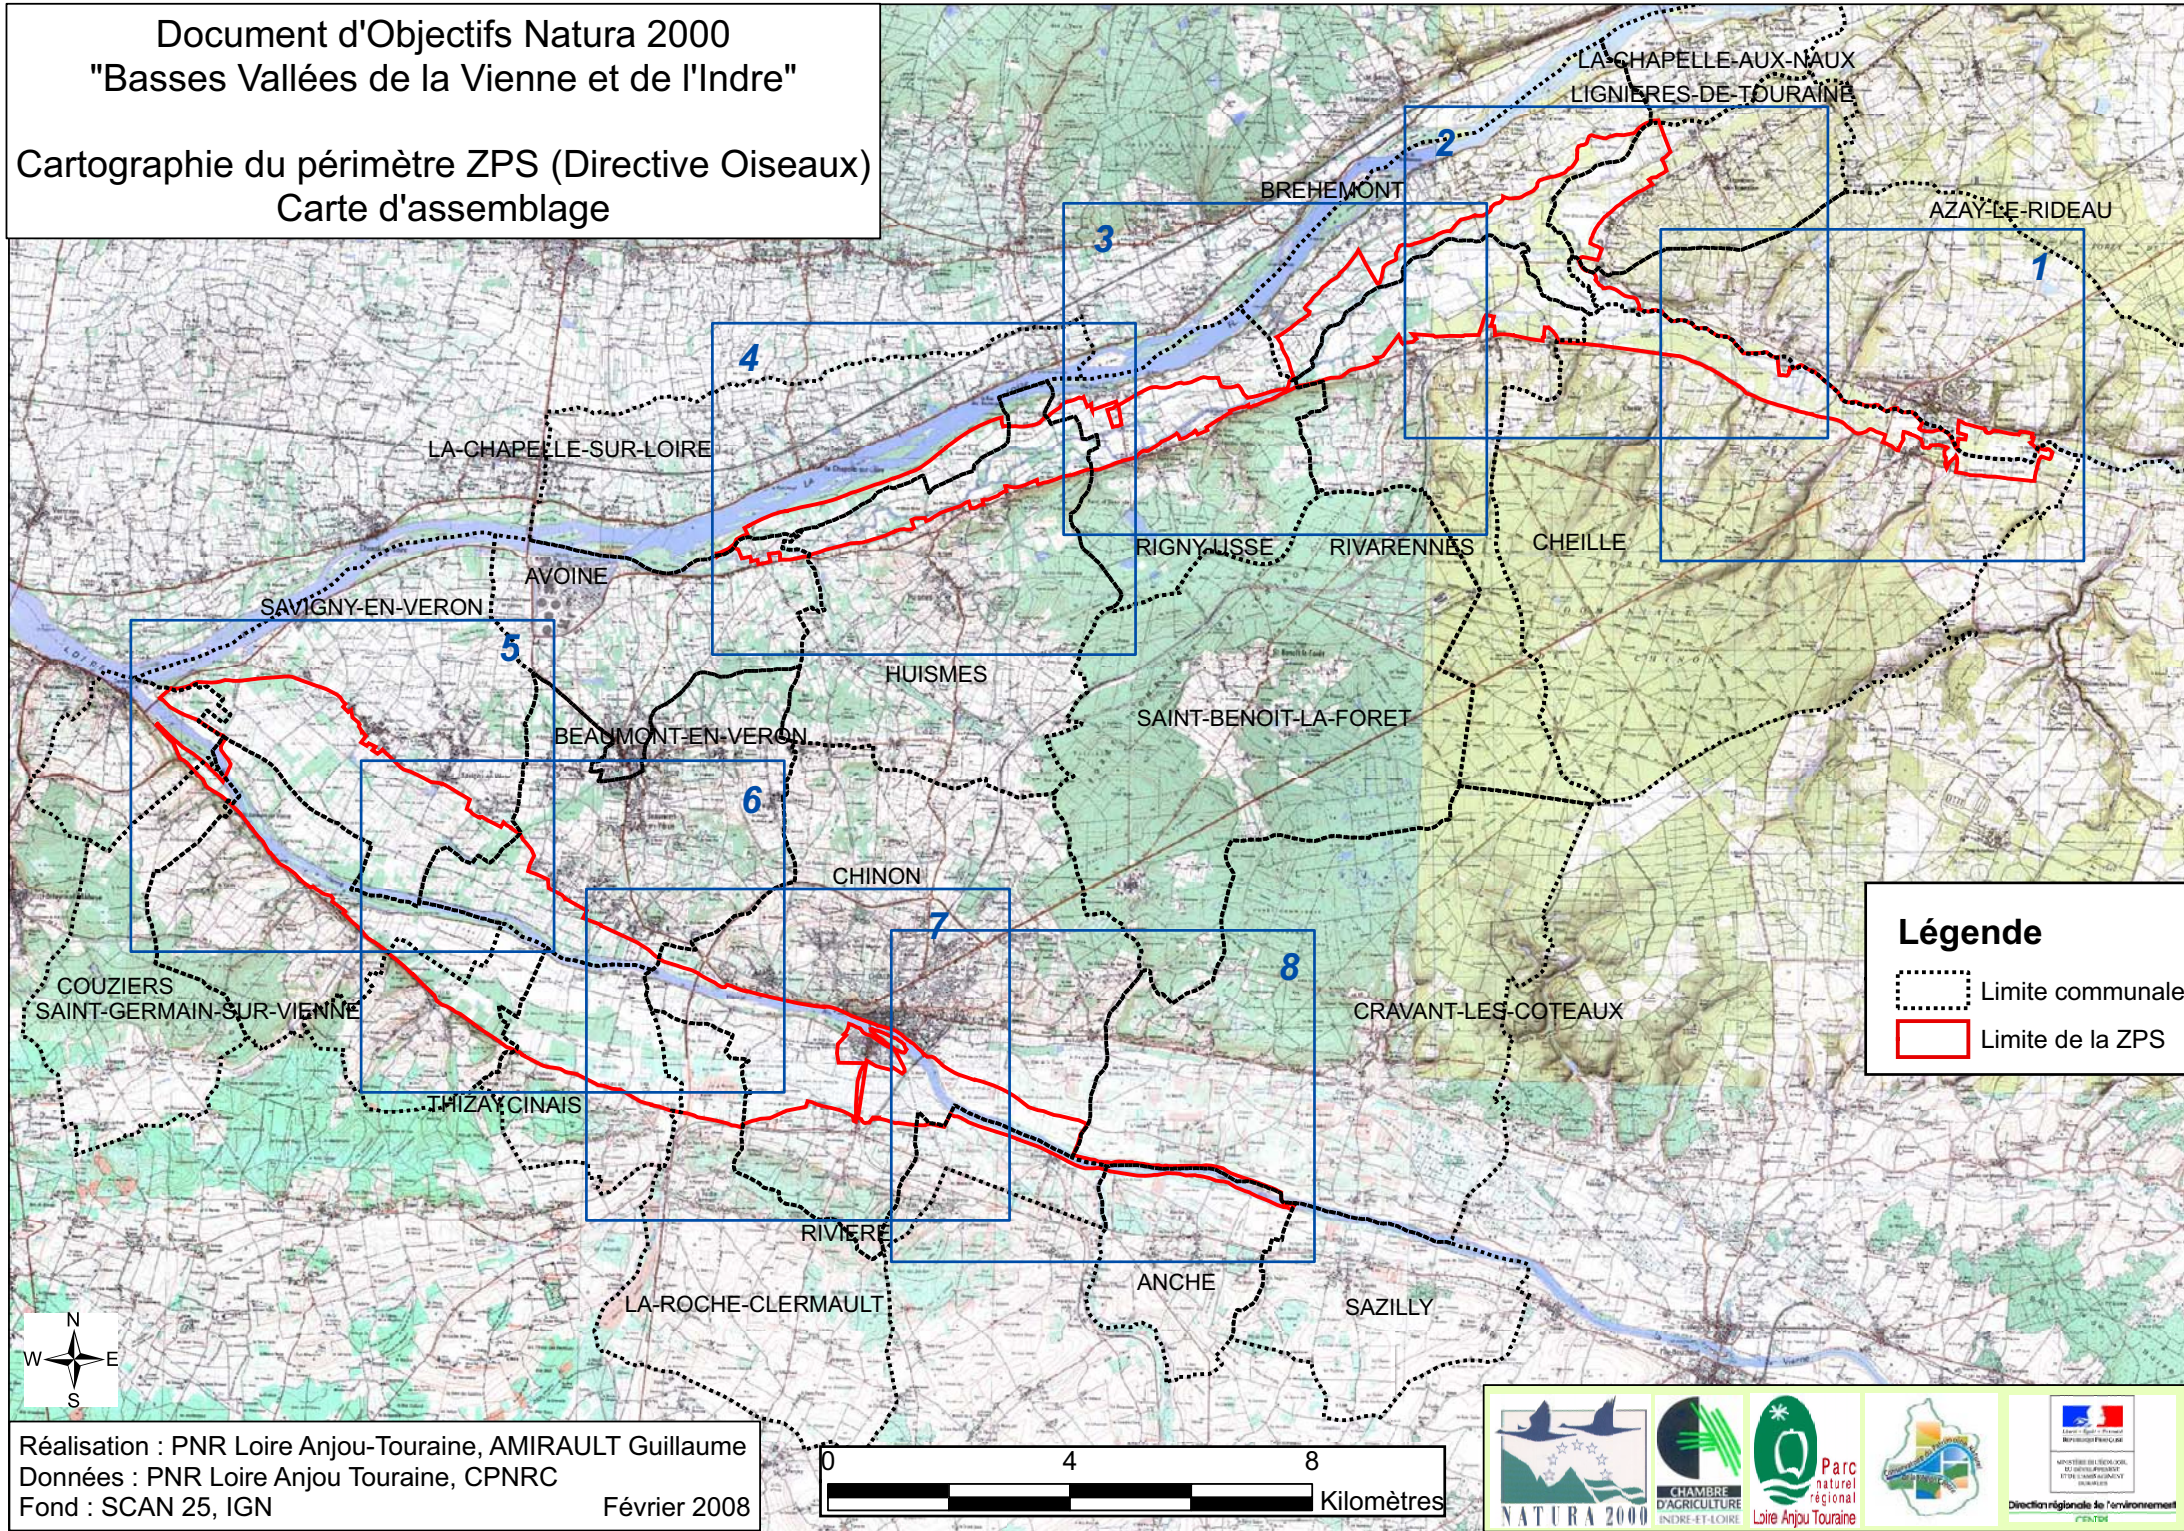

Document d'Objectifs Natura 2000
"Basses Vallées de la Vienne et de l'Indre"

Cartographie du périmètre ZPS (Directive Oiseaux)
Carte d'assemblage

Légende

- Limite communale
- Limite de la ZPS

Réalisation : PNR Loire Anjou-Touraine, AMIRAULT Guillaume
Données : PNR Loire Anjou Touraine, CPNRC
Fond : SCAN 25, IGN
Février 2008