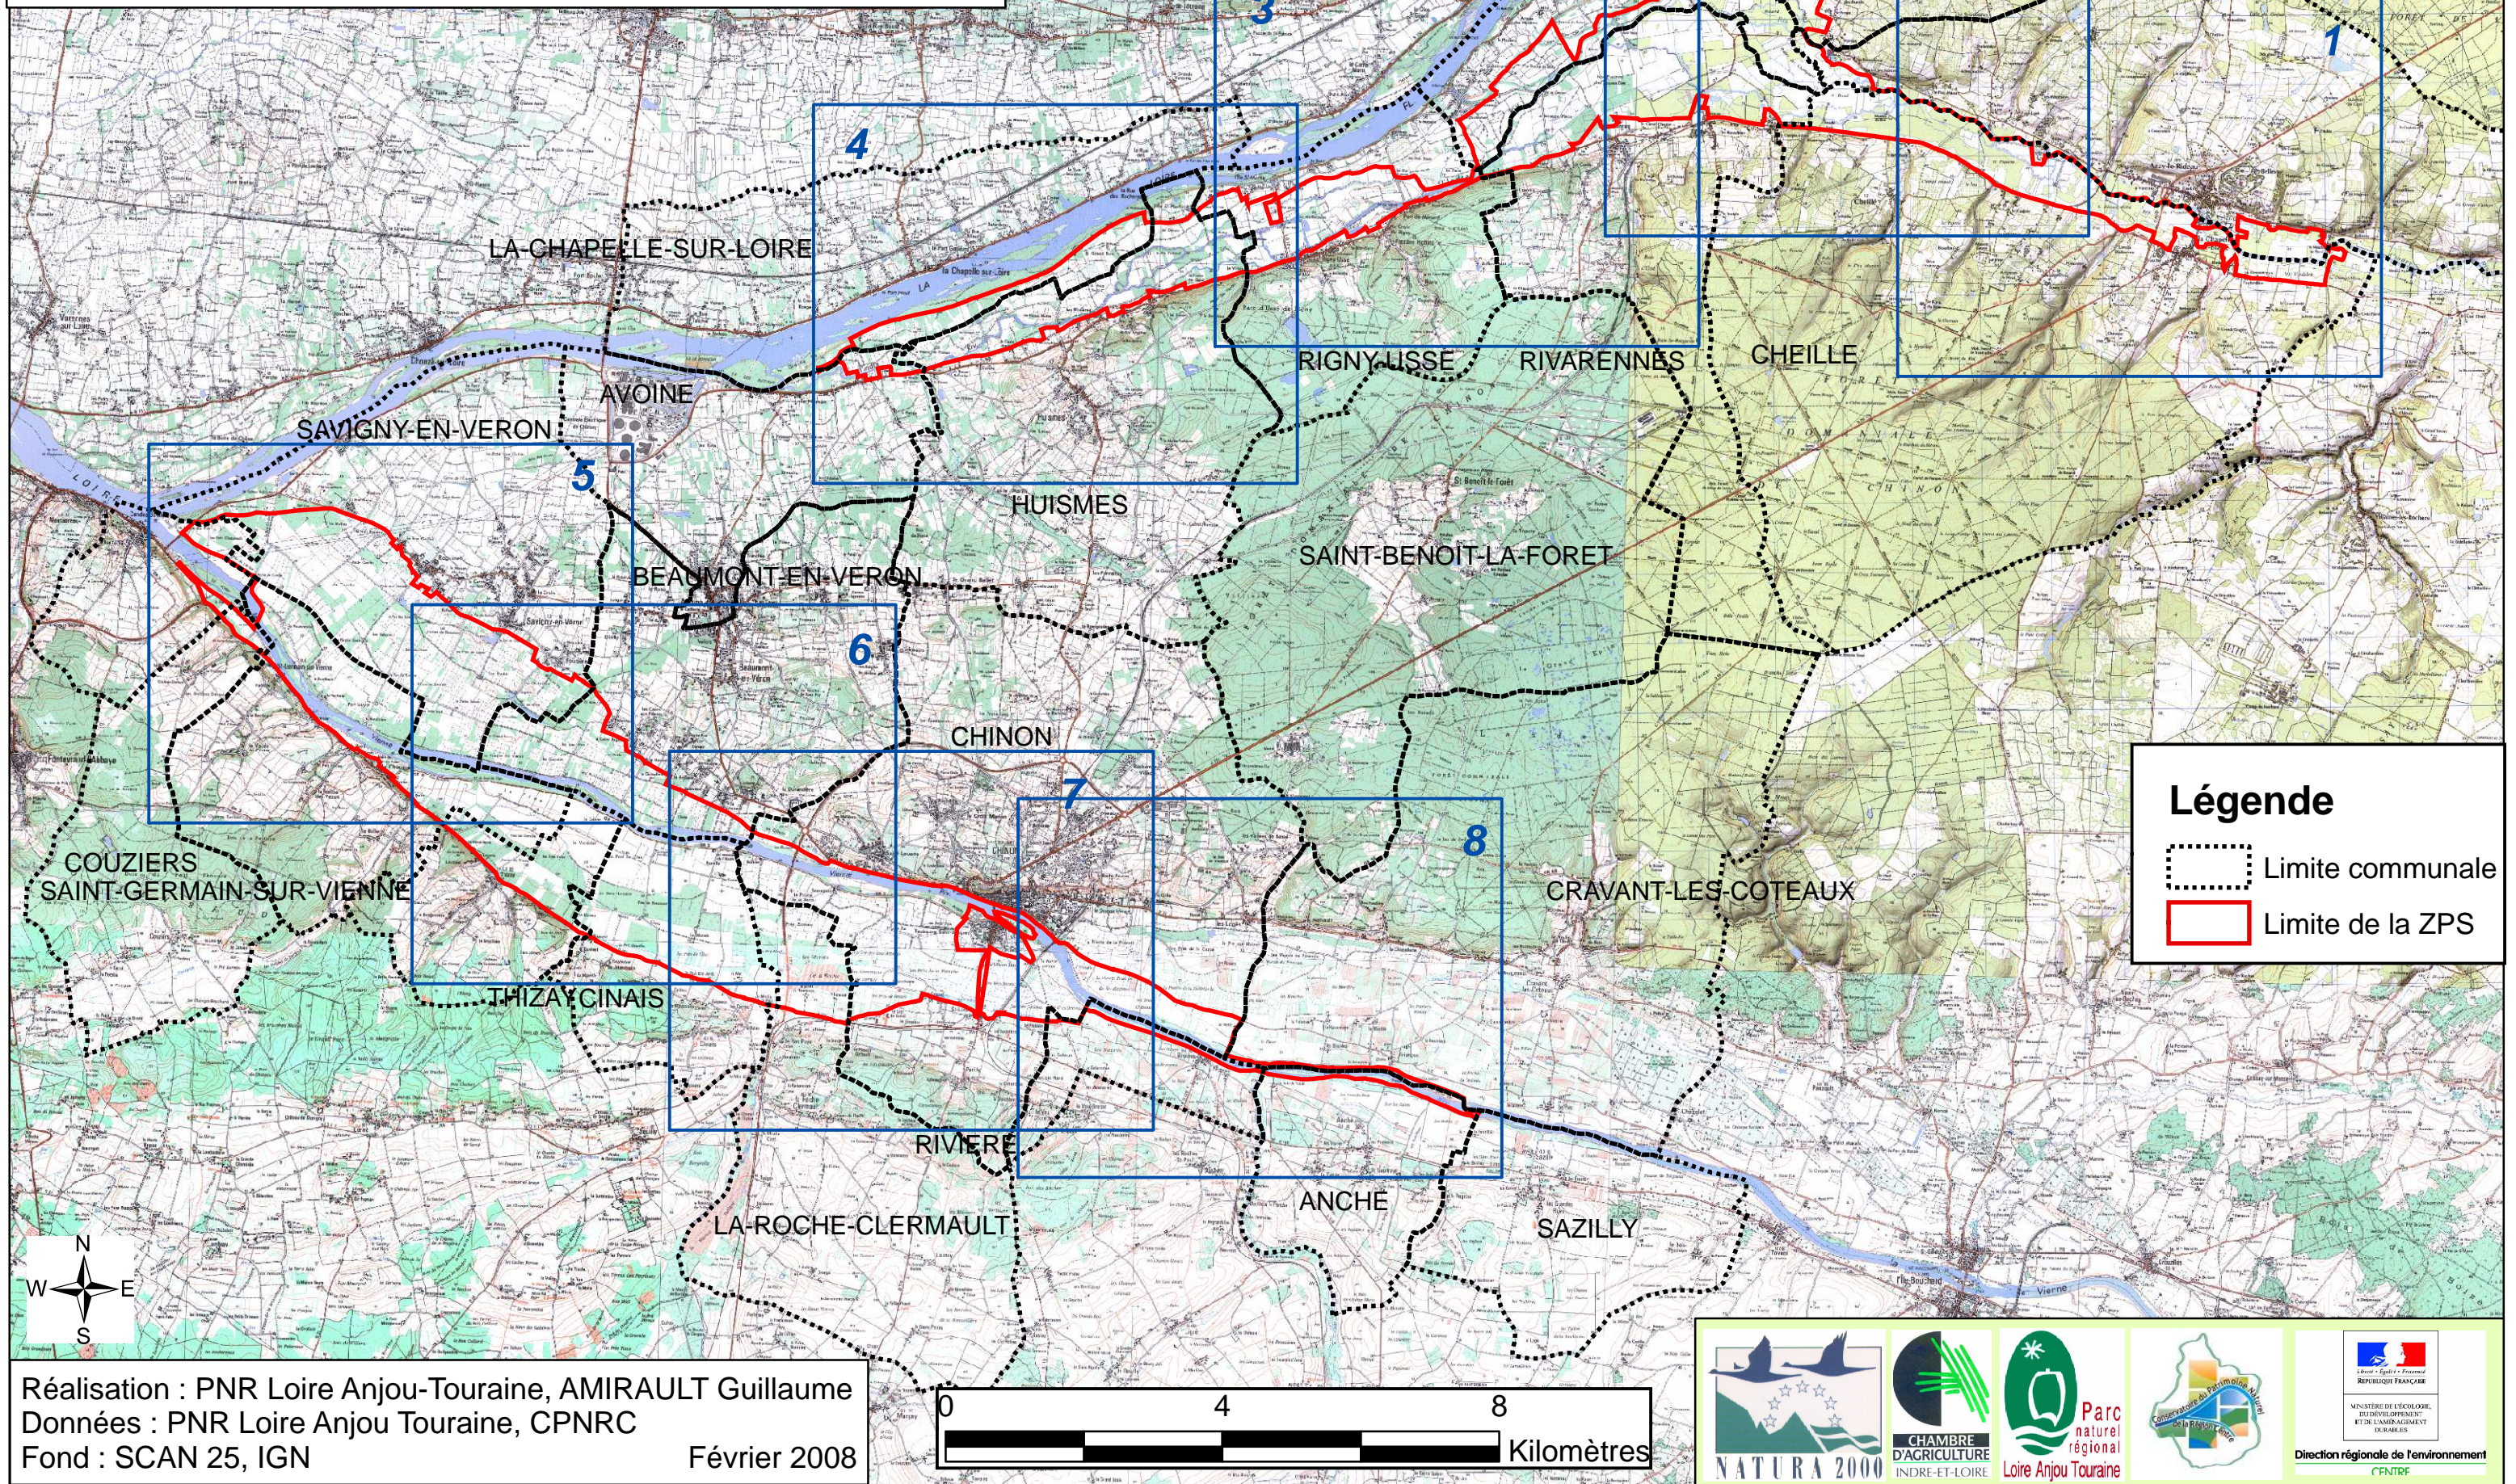

Document d'Objectifs Natura 2000  
"Basses Vallées de la Vienne et de l'Indre"

Cartographie du périmètre ZPS (Directive Oiseaux)  
Carte d'assemblage

**Légende**

- Limite communale
- Limite de la ZPS

Réalisation : PNR Loire Anjou-Touraine, AMIRAULT Guillaume  
Données : PNR Loire Anjou Touraine, CPNRC  
Fond : SCAN 25, IGN  
Février 2008