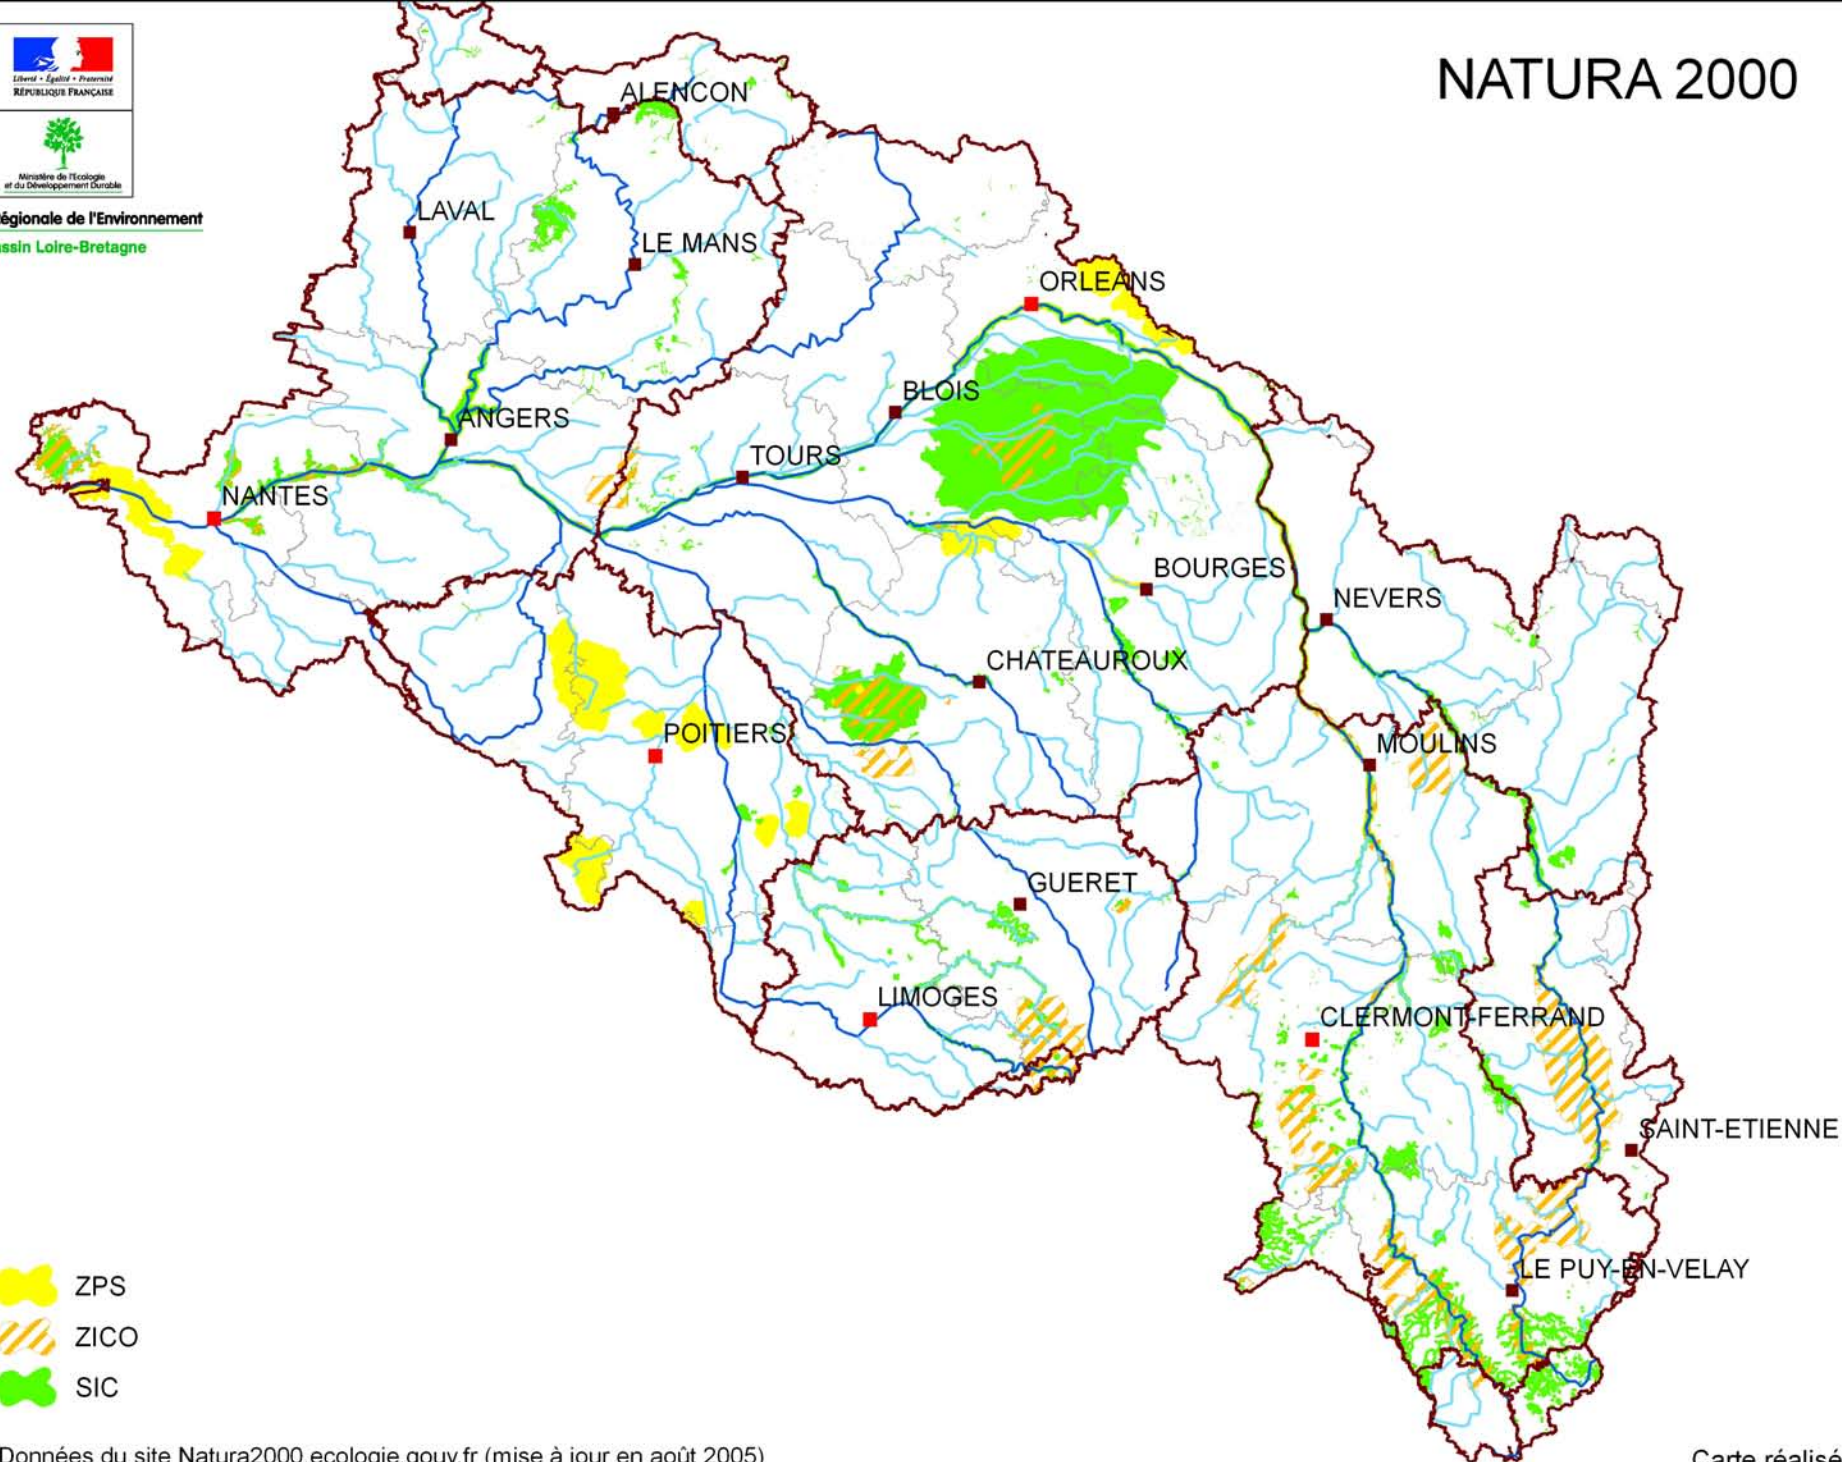

# NATURA 2000

Direction Régionale de l'Environnement  
Bassin Loire-Bretagne

- ZPS
- ZICO
- SIC