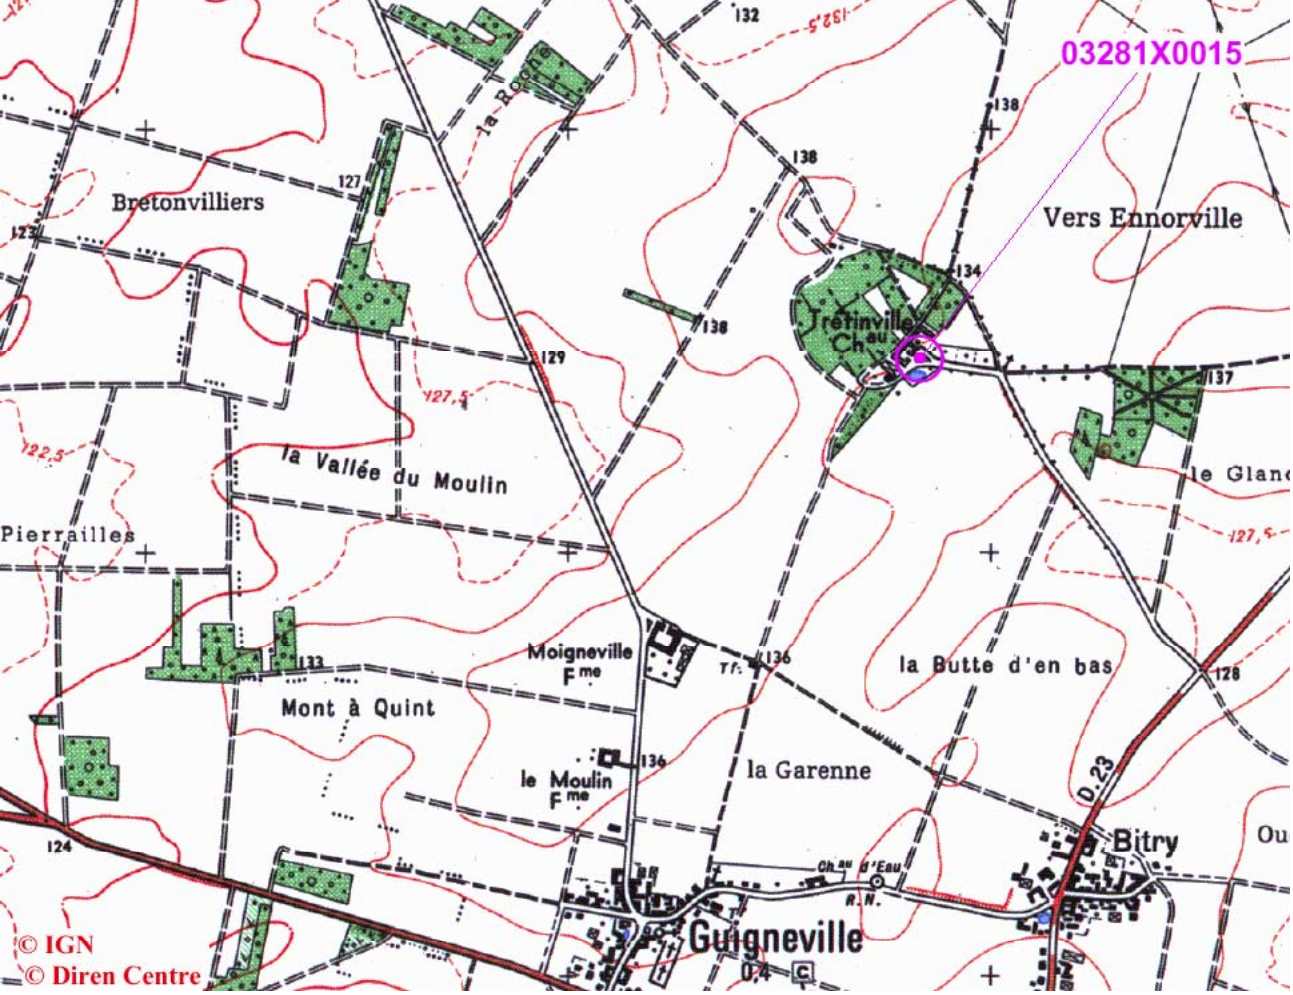

03281X0015

Bretonvilliers

Vers Ennorville

Jretinville
Ch

la Vallée du Moulin

Pierrailles

Mont à Quint

Moigneville
F me

la Butte d'en bas

le Moulin
F me

la Garenne

Guigneville

Bitry

© IGN
© Diren Centre