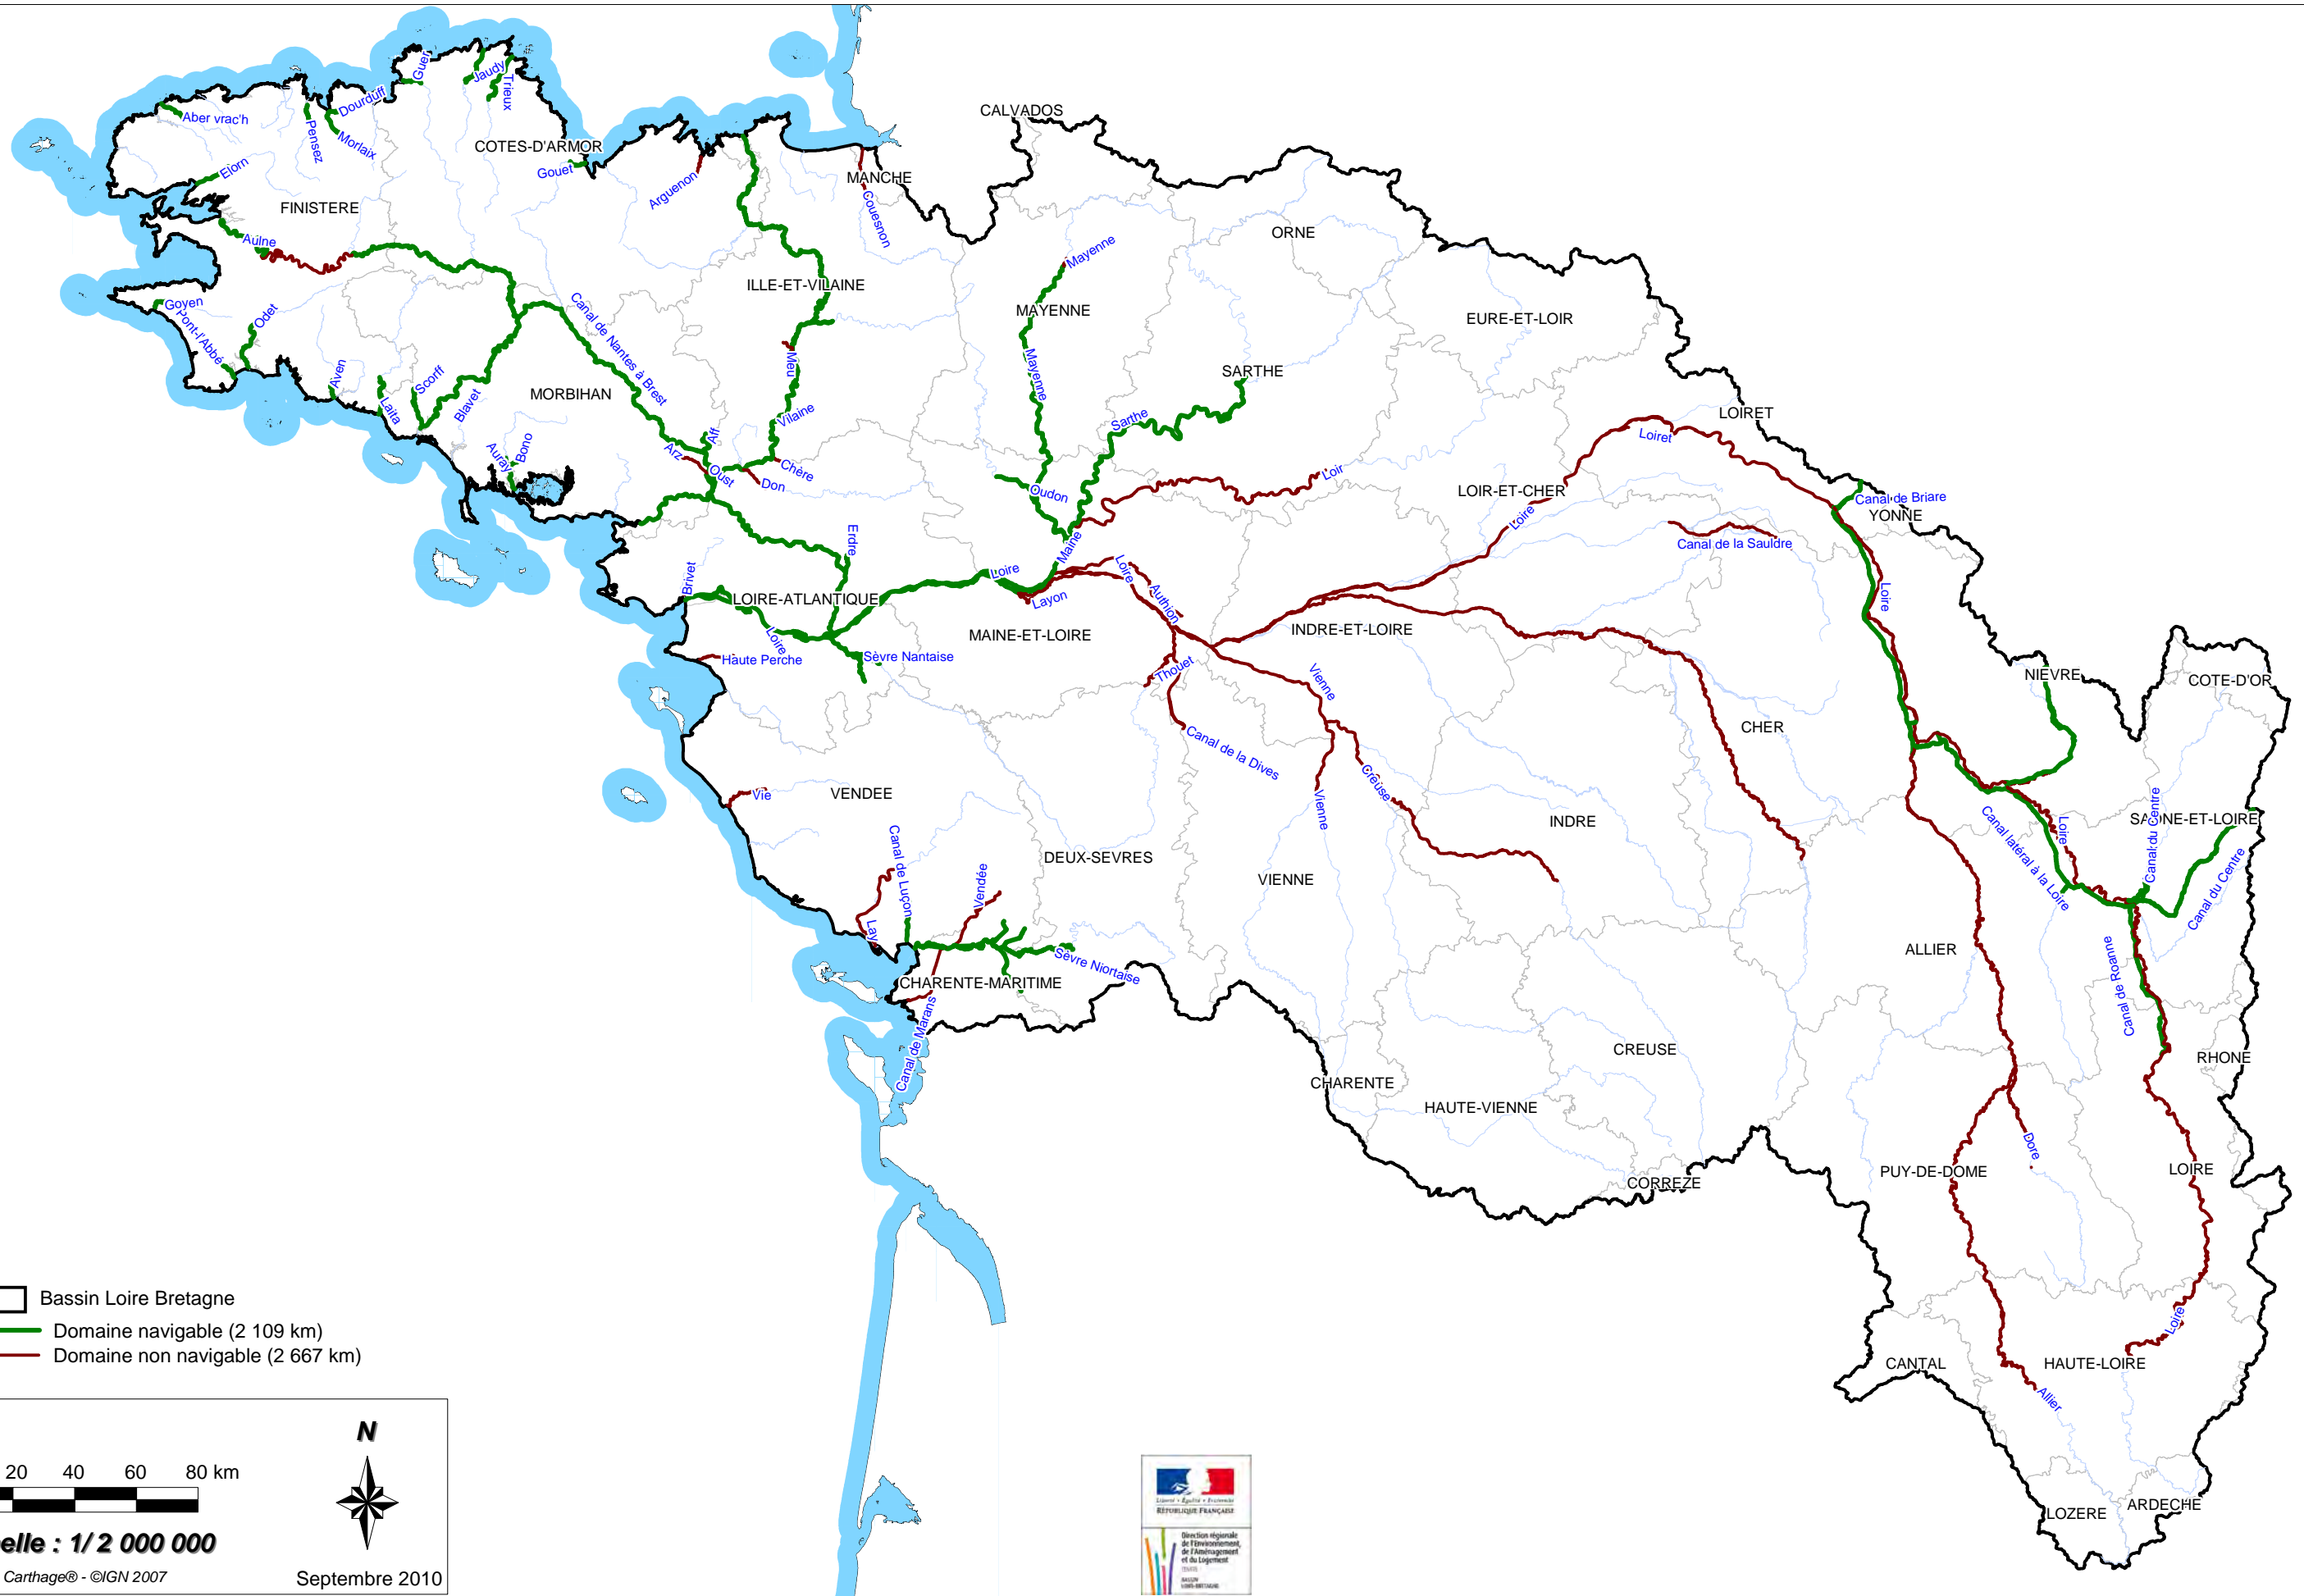

# VOIES NAVIGABLES DU DOMAINE PUBLIC FLUVIAL SUR LE BASSIN LOIRE BRETAGNE

**DREAL** de Bassin Loire-Bretagne

5, avenue Buffon - BP 6407 - 45064 Orléans Cedex 2 - Tél. : 02 36 17 41 41 - Télécopie : 02 36 17 41 01  
 E.mail : dreal-centre@developpement-durable.gouv.fr - Site Internet : www1.centre.ecologie.gouv.fr