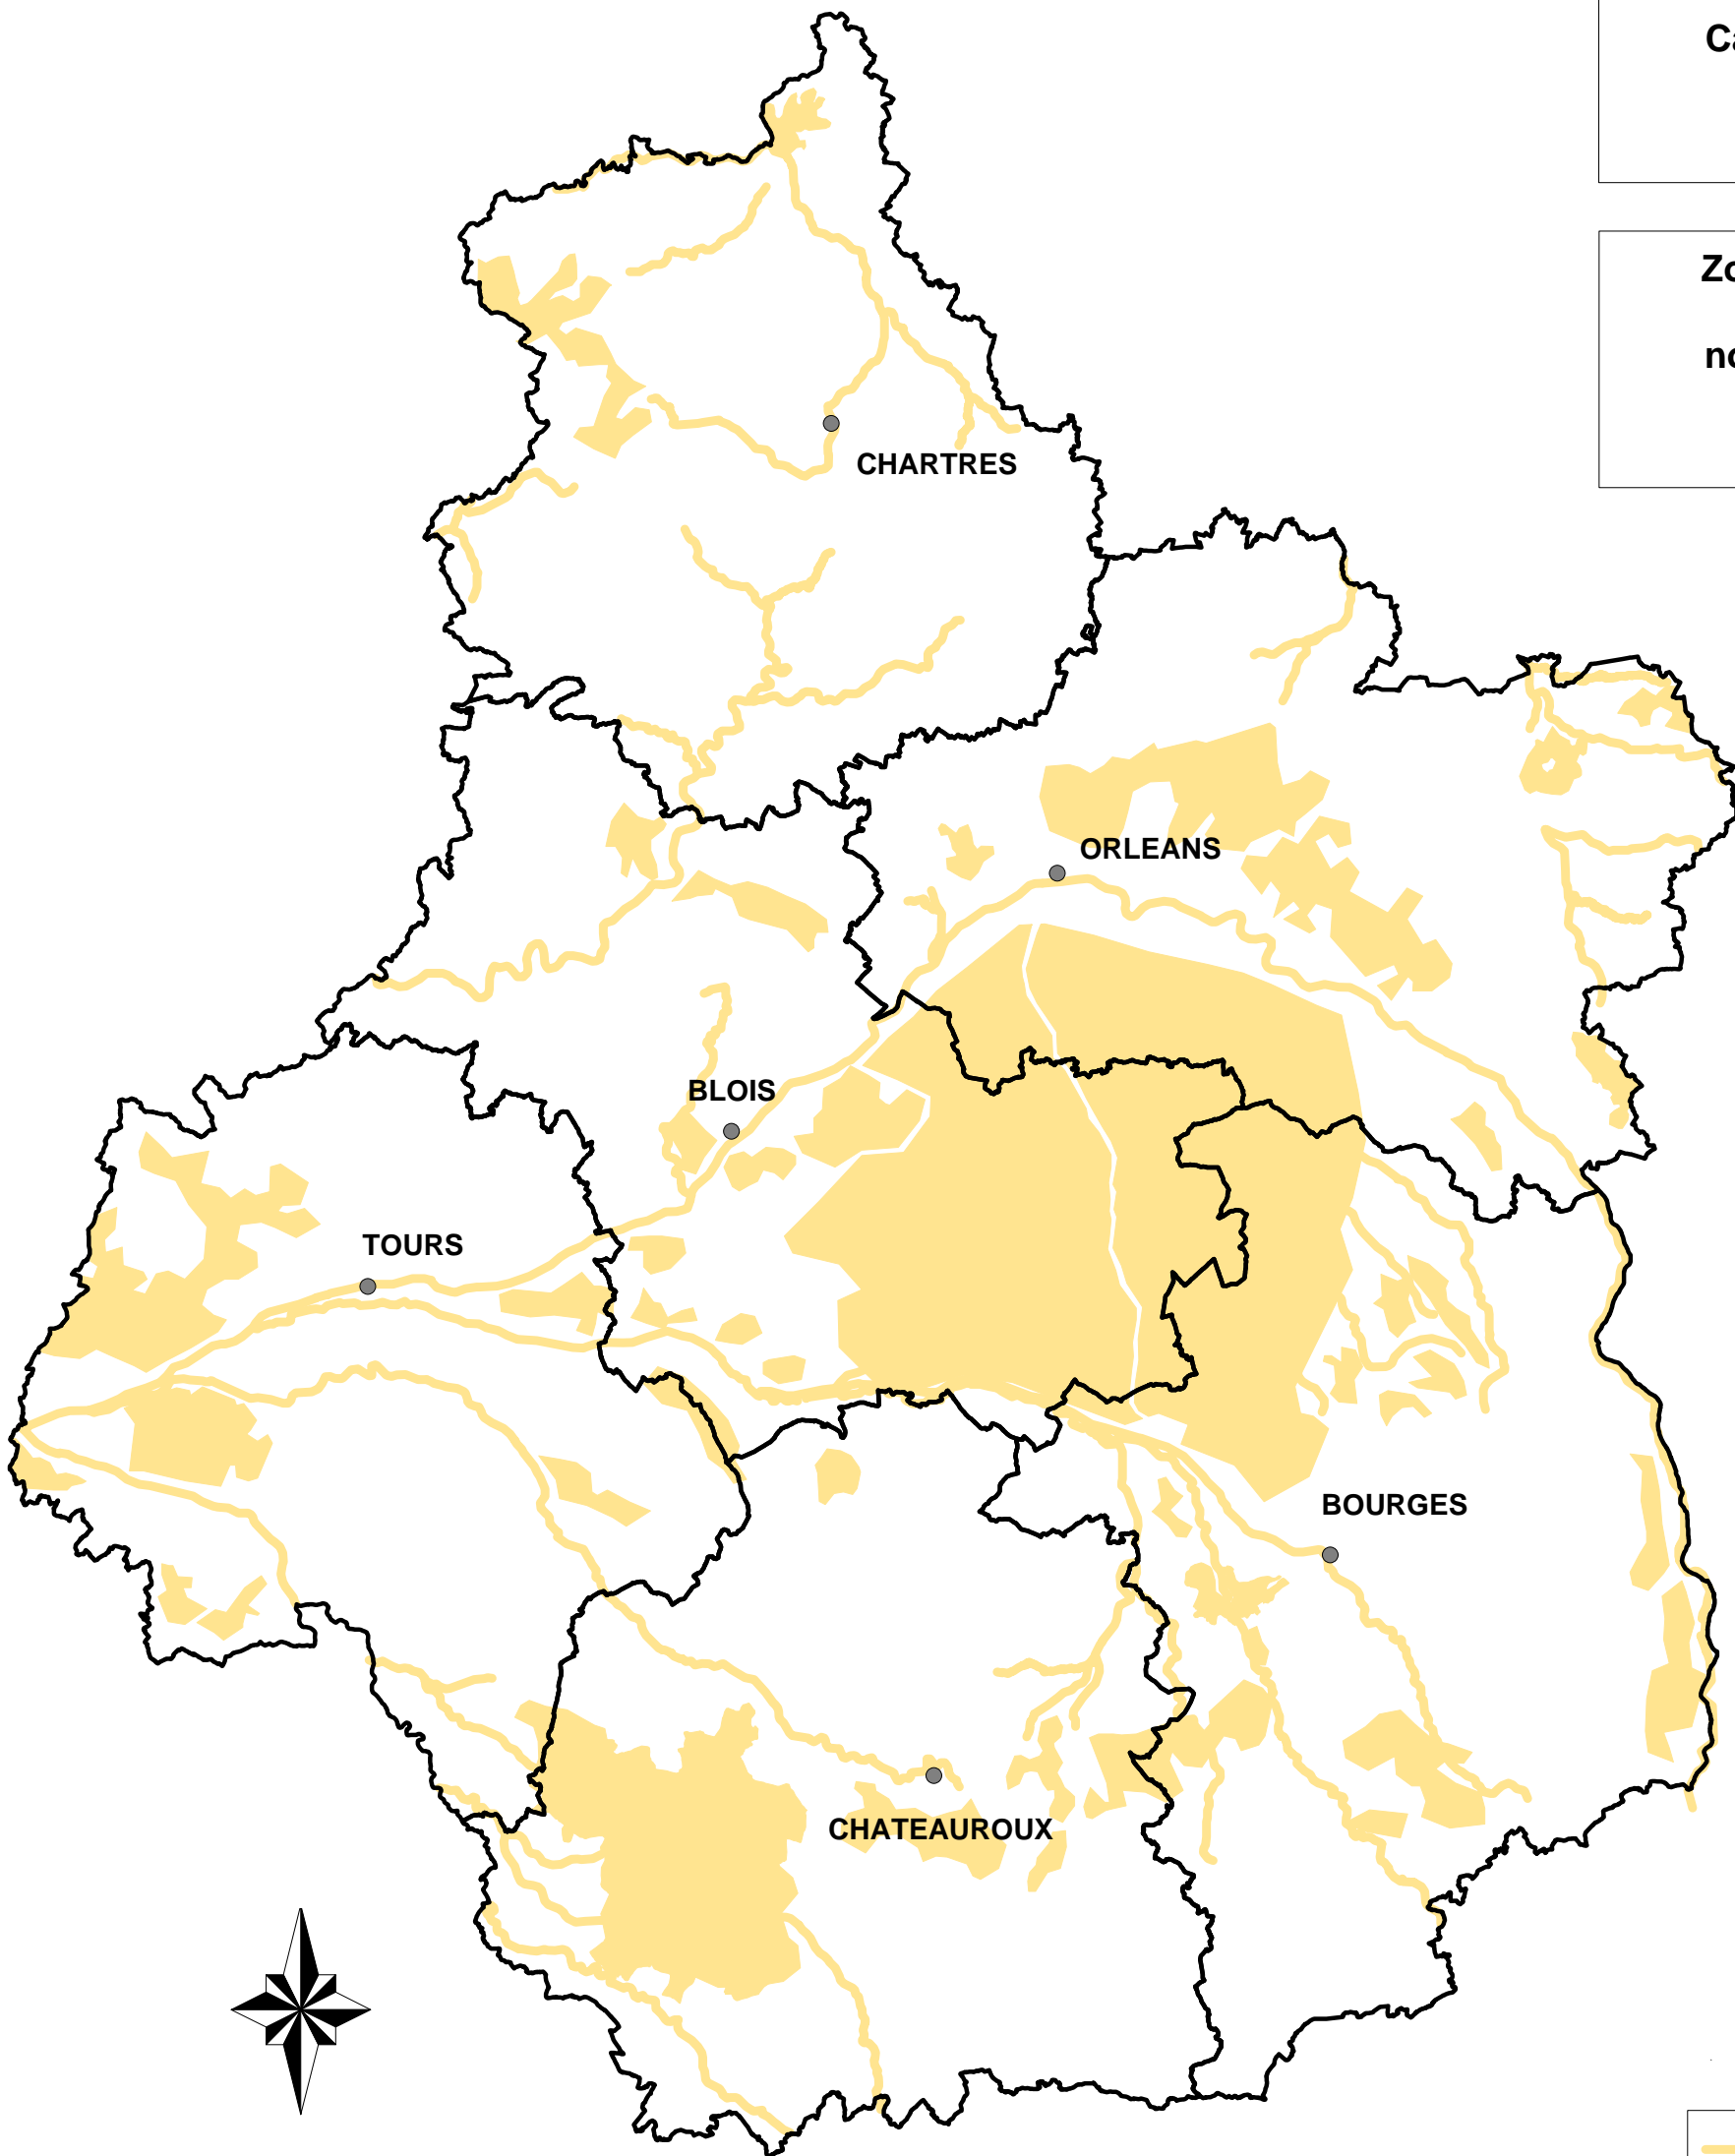

## Contribution de l'Etat en région

CENTRE

Carte d'inventaire

*Biodiversité*

Zones d'équilibre  
biologique  
non fractionnées

3.5

0 10 20 30 40 km

Echelle : 1/1 000 000 ème

Fond BD Carthage

— Coteaux et valls  
— Autres zones d'équilibre biologique non fractionnées

Origine des données : Diren Centre - I.G.N. - S.P.N. -  
Date des données : 1999  
Cartographie : Diren Centre