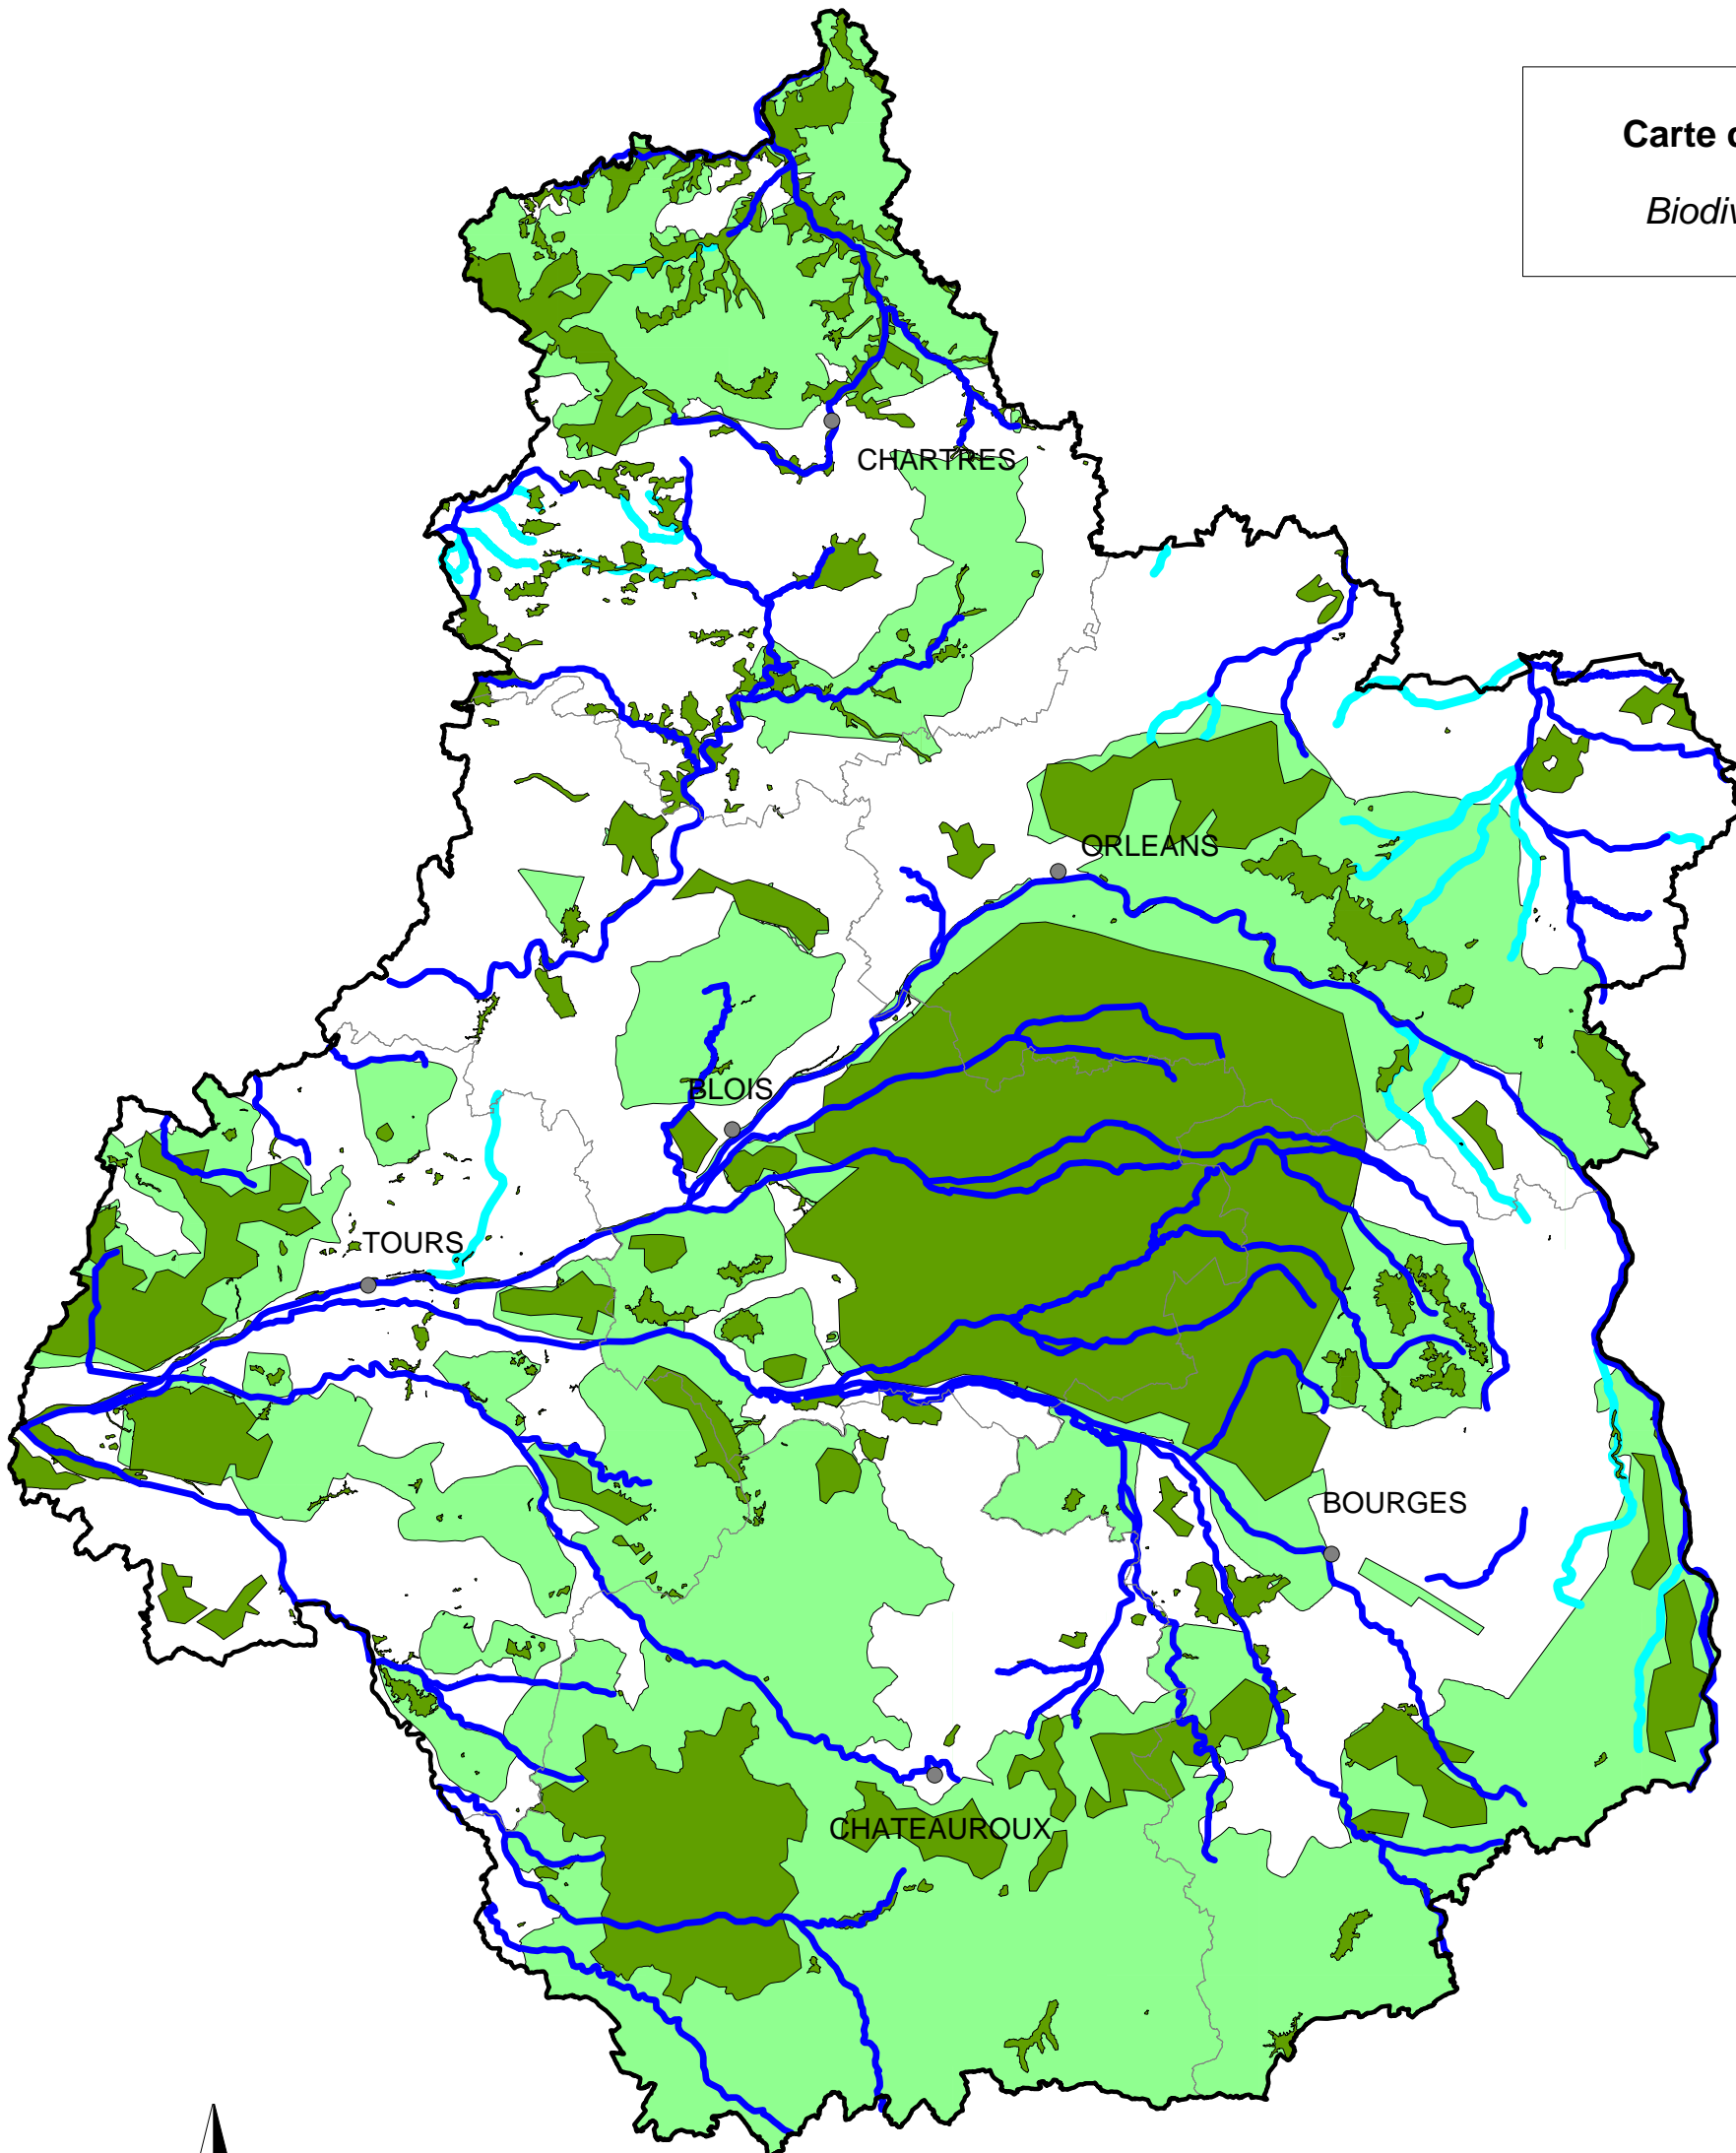

Schéma de services collectifs des espaces naturels et ruraux

CENTRE

Contribution de l'Etat en région

Carte de synthèse

Biodiversité

0 10 20 30 40 km

Echelle : 1/1 000 000 ème
Fond BD Carthage

Avril 1999

- Zones de première importance
- Autres zones importantes
- Vallées de première importance
- Autres vallées importantes

Origine des données : Diren Centre - I.G.N. - DRAF - SPN - CSP -
RNDE - Agences de l'eau - ONC - FDC - IFEN
Date des données : 1982 à 1999
Cartographie : Diren Centre